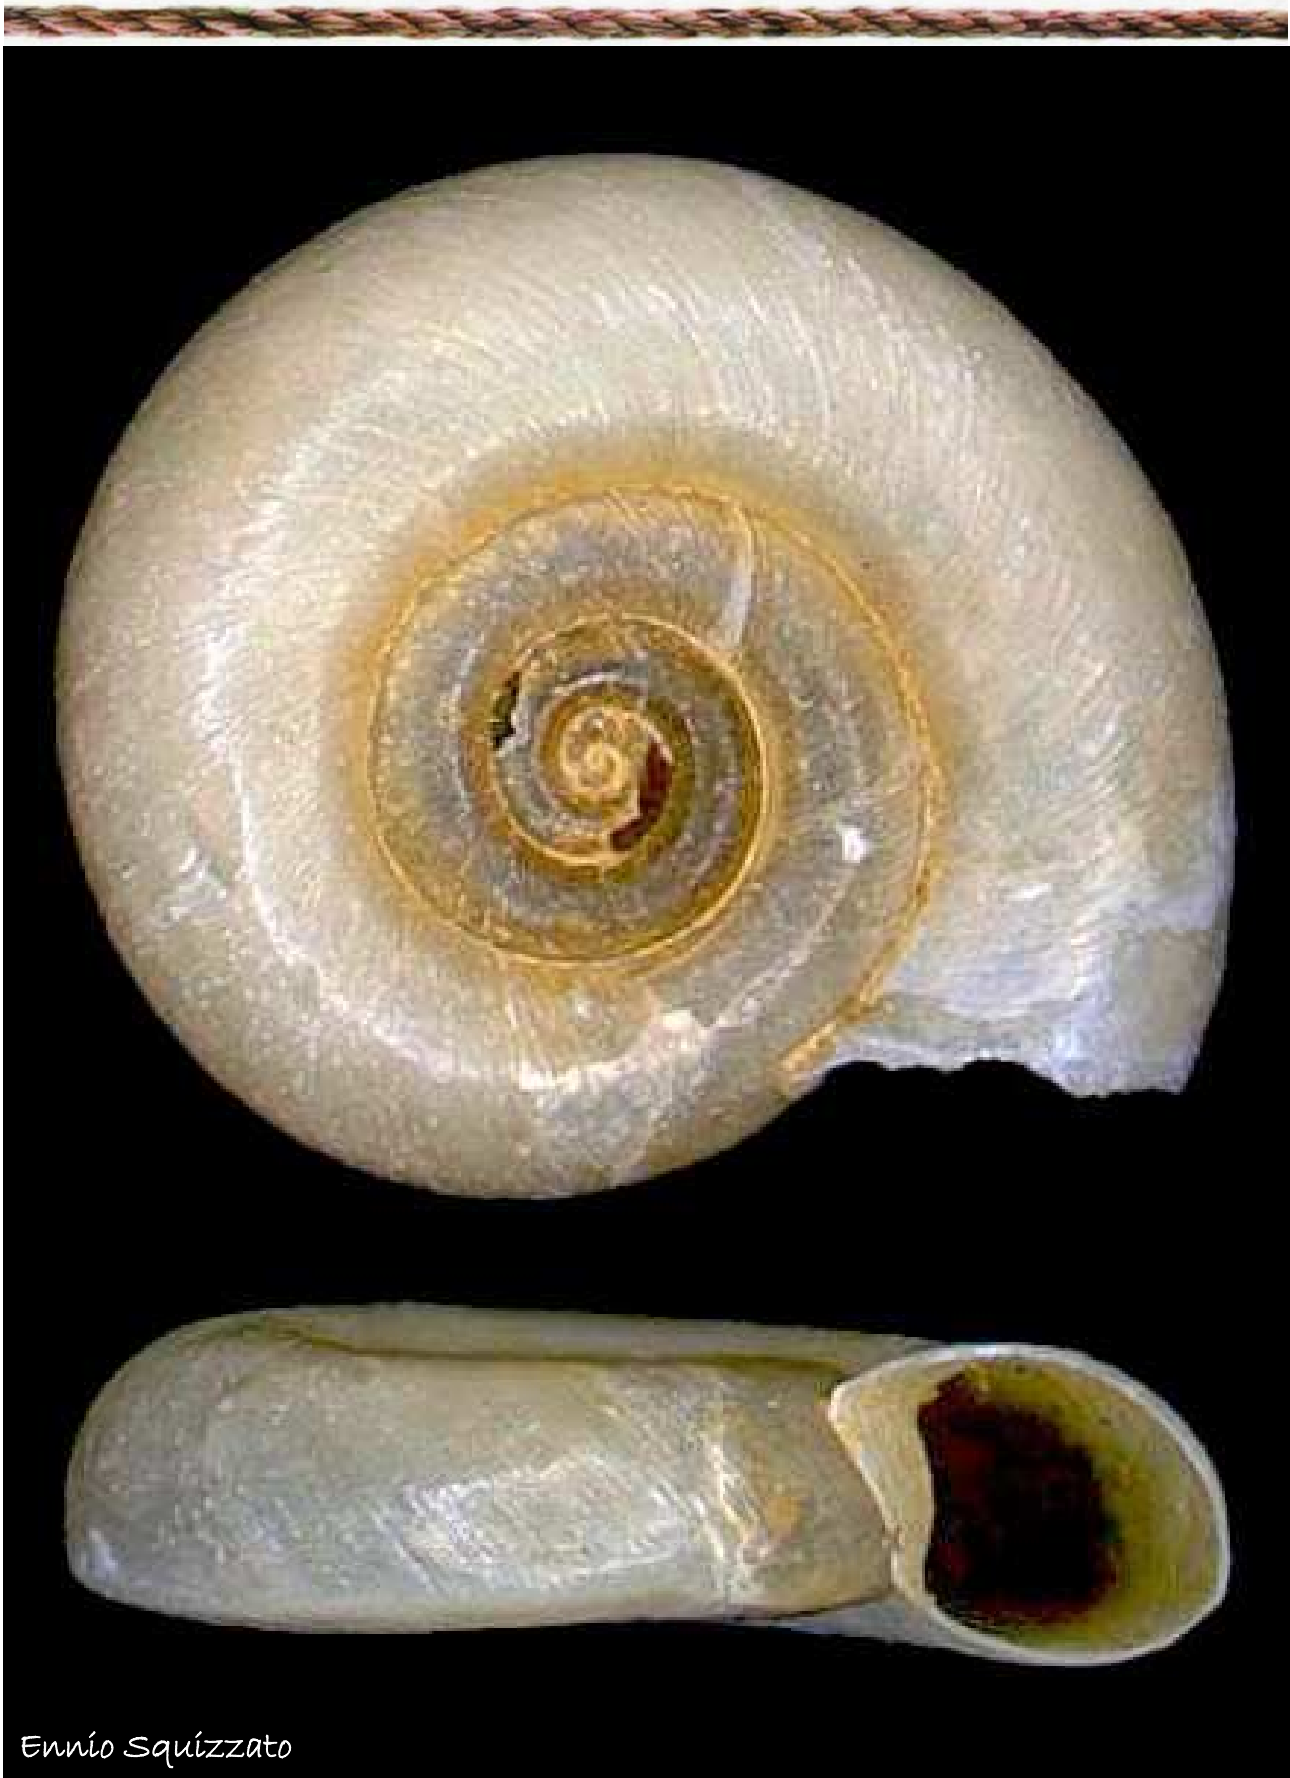

Francisco Welter Shultes

*Anisus leucostoma* (Millet, 1813)

Ennio Squizzato

*Anisus spirorbis* (Linnæus, 1758)

Francisco Welter Schultes

*Anisus vortex* (Linnæus, 1758)

Ennio Squizzato

*Bathyomphalus contortus* (Linnæus, 1758)

Francisco Welter Shultes

*Ferrissia fragilis* (Tryon, 1863)

Ennio Squizzato

*Gyraulus albus* (Müller, 1774)

Ennio Squizzato

*Gyraulus crista* (Linnæus, 1758)

Ennio Squizzato

*Gyraulus laevis* (Alder, 1838)

Ennio Squizzato

*Hippentis complanatus* (Linnæus, 1758)

Ennio Squizzato

*Planorbarius corneus* (Linnæus, 1758)

Francisco Welter Shultes

*Planorbis atticus* Bourguignat, 1852

Ennio Squizzato

*Planorbis carinatus* Müller, 1774

Ennio Squizzato

*Planorbis planorbis* (Linnaeus, 1758)

Ennio Squizzato

*Segmentina nitida* (Müller, 1774)

Summary Plate - Συνοπτική πλακέτα